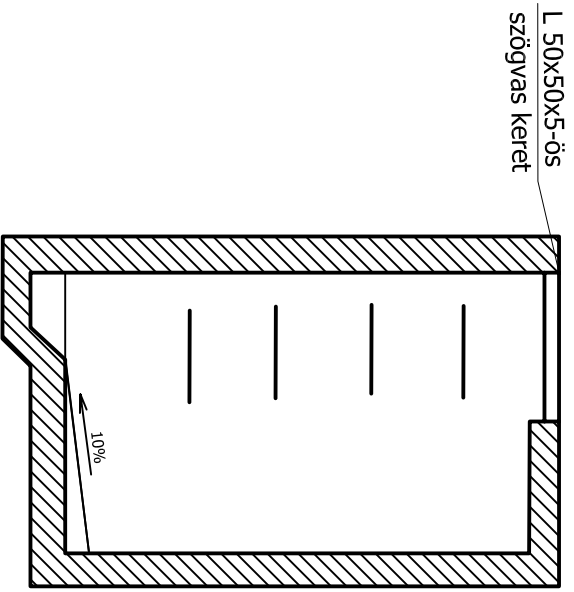

A-A metszet

B-B metszet

L 50x50x5-ös
szögvas keret

A

Szivósomp

D20 akna hágcső

Bordáslemez
fedlap 65x65cm

B